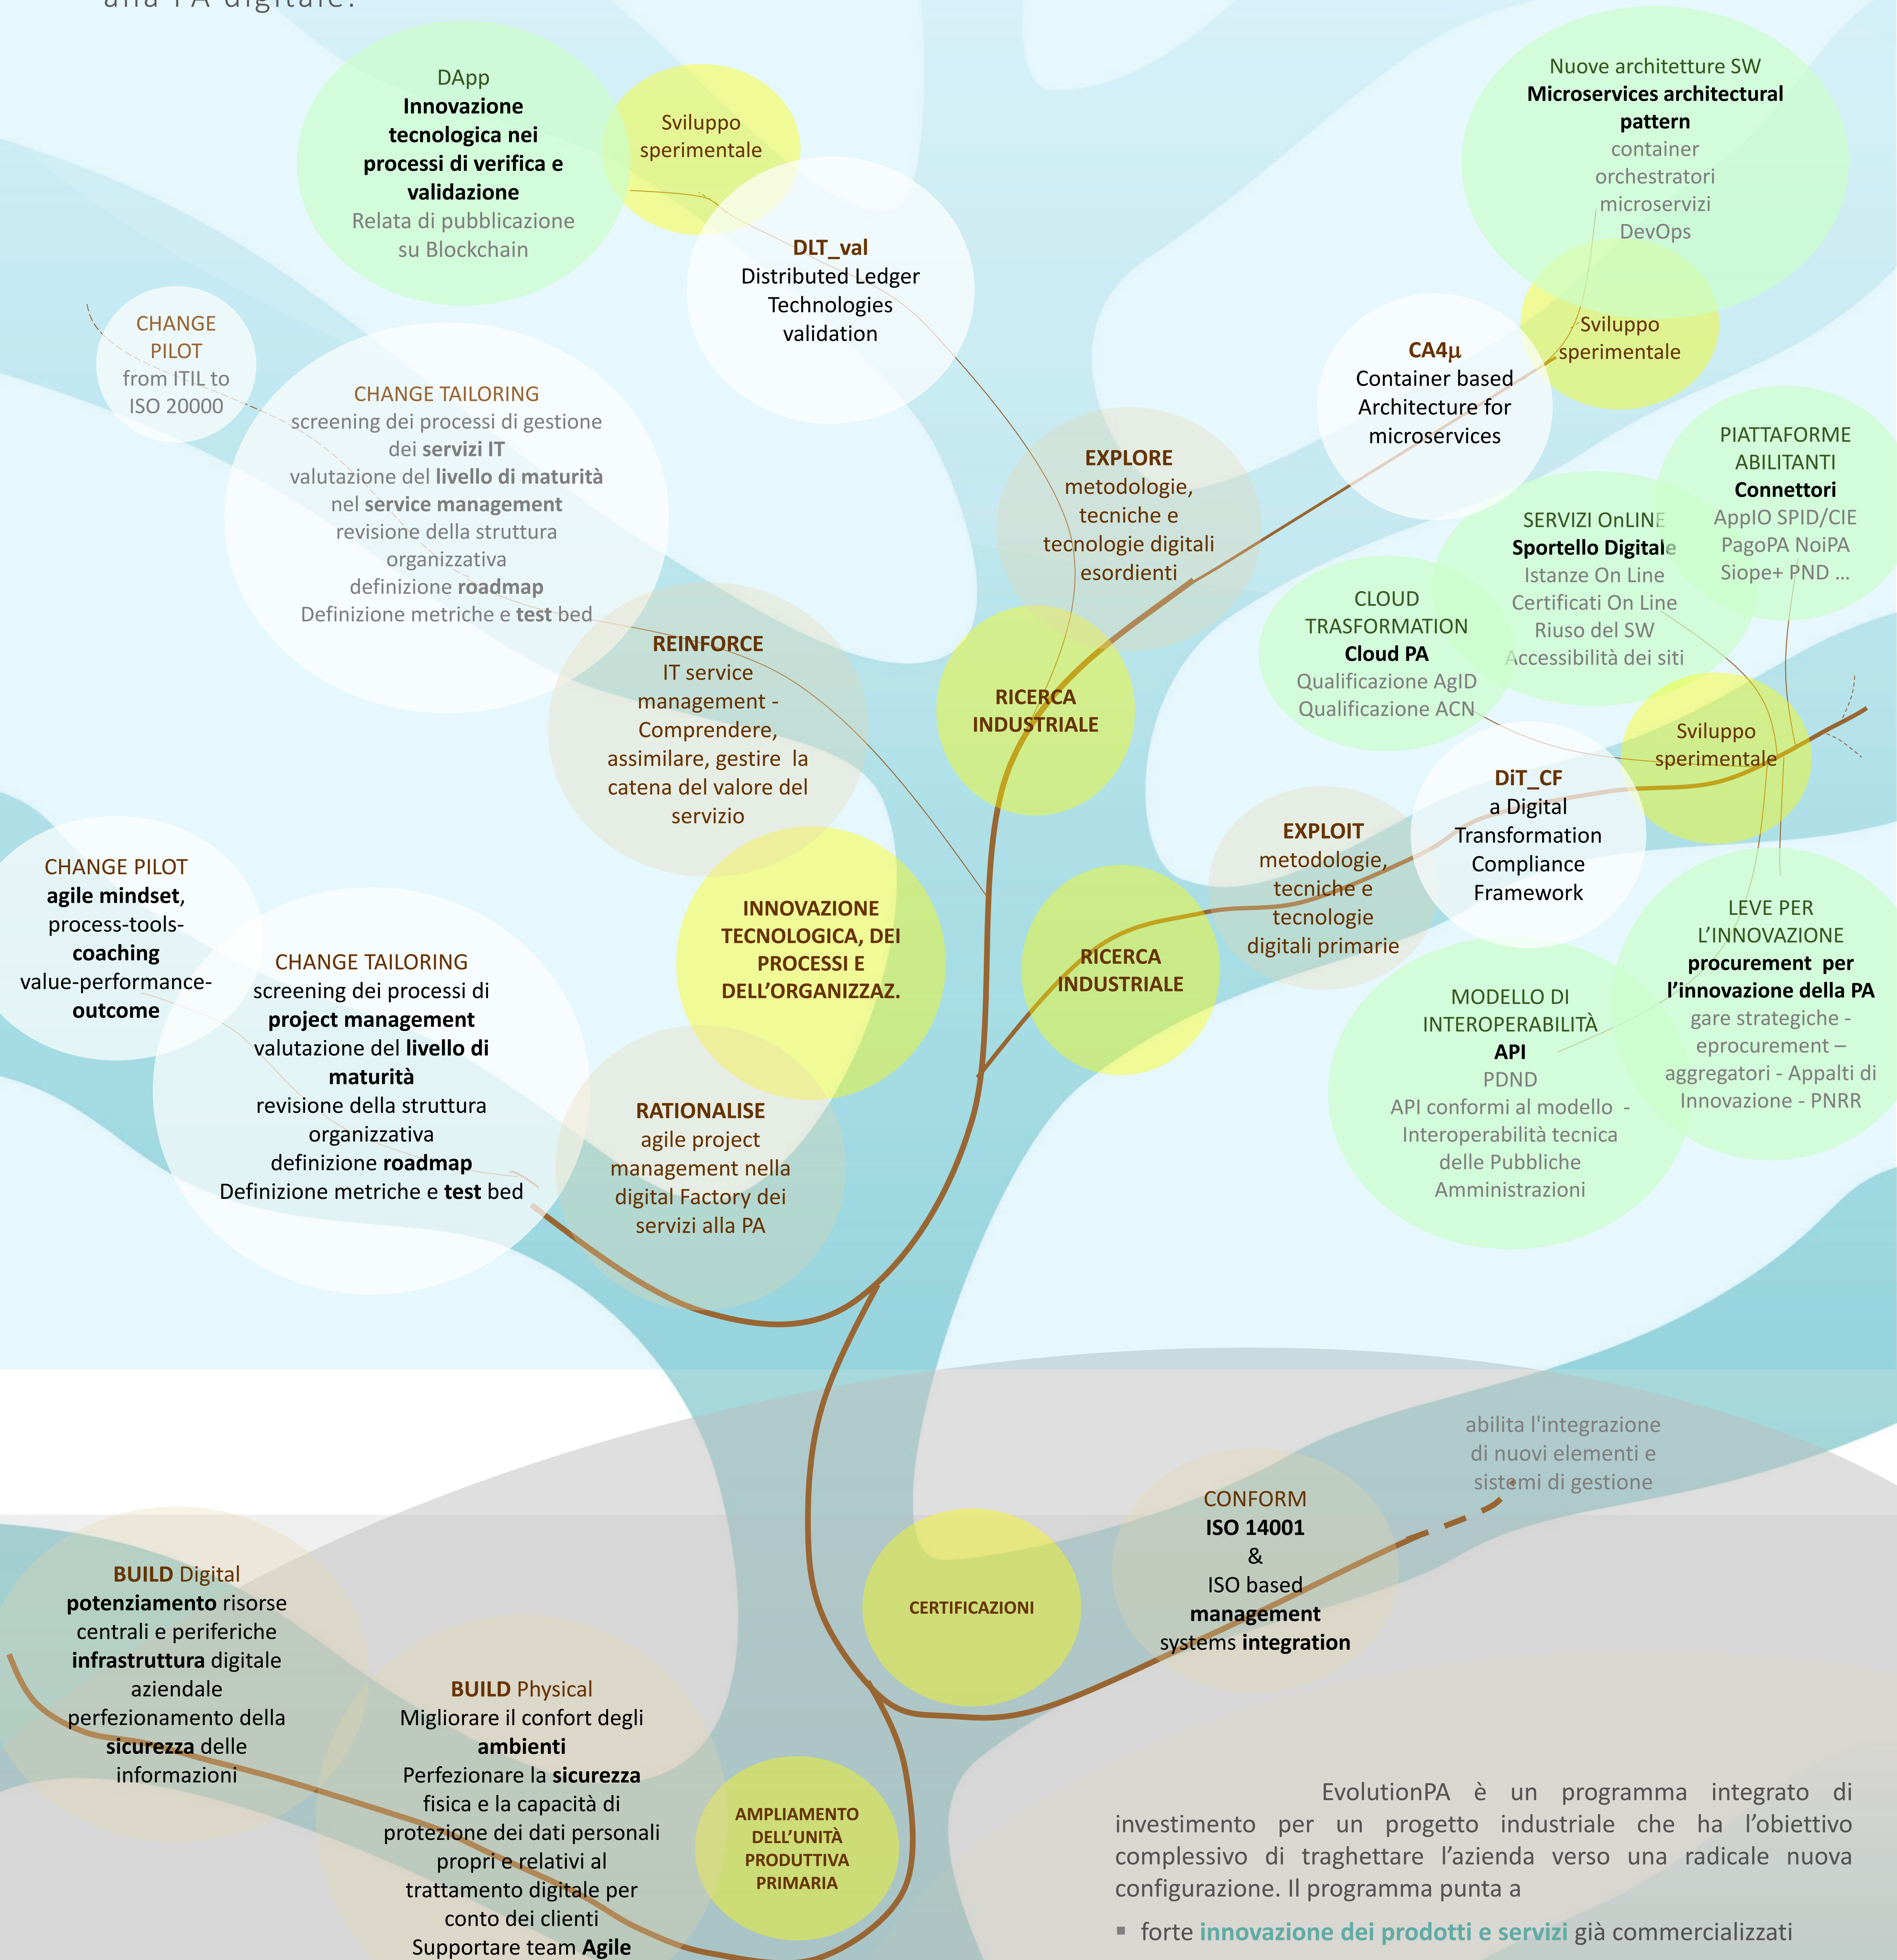

EvolutionPA

ABSTRACT

Con la pubblicazione del Piano triennale per l'informatica nella Pubblica Amministrazione, dal 2017 la PA ha generato nuove opportunità di crescita sul medio-lungo periodo. Nasce così EvolutionPA, piano strategico attraverso il quale Parsec 3.26 punta a una decisa **espansione delle attività di progettazione, sviluppo e integrazione software**, e dei servizi connessi in modo diretto e indiretto alla PA digitale.

EvolutionPA è un programma integrato di investimento per un progetto industriale che ha l'obiettivo complessivo di traghettare l'azienda verso una radicale nuova configurazione. Il programma punta a

- forte **innovazione dei prodotti e servizi** già commercializzati
- migliore prestazione del valore della produzione in termini di System Integration e Sviluppo Software
- Innovazione **organizzativa** per riformulare i processi nella nuova dimensione di media impresa e per prepararsi all'innovazione del modello di business e delle **nuove catene del valore**